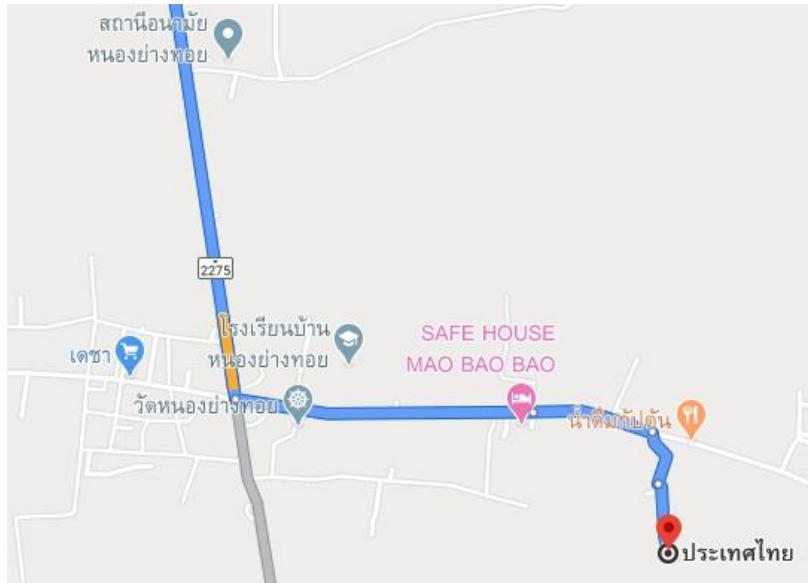

ทำเนียบศูนย์เครือข่ายศูนย์เรียนรู้การเพิ่มประสิทธิภาพการผลิตสินค้าเกษตร อำเภอศรีเทพ จังหวัดเพชรบูรณ์

ชื่อศูนย์ : วิสาหกิจชุมชนกลุ่มผู้เลี้ยงแพะและแกะ อำเภอศรีเทพ จังหวัดเพชรบูรณ์

ประเภทศูนย์เครือข่าย : ศูนย์เรียนรู้ด้านปศุสัตว์

สถานที่ตั้ง : หมู่ที่ ๓ ตำบลหนองย่างทอย อำเภอศรีเทพ จังหวัดเพชรบูรณ์

พิกัด X = ๗๔๑๔๘๑ Y = ๑๗๐๒๘๒๘

แผนที่ตั้งศูนย์เรียนรู้